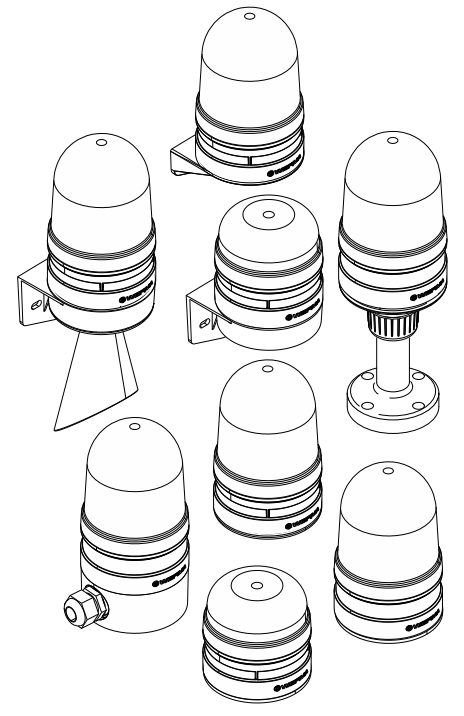

Midi

⚠ DANGER

⚡ **⚠** **II**

ⓓ Anschluss **ausschließlich** durch ausgebildete Elektro-Fachkräfte.

ⓖ Electrical connection is to be made by trained electrical specialists **only**.

ⓕ Le branchement doit **uniquement** être effectué par des professionnels.

Ⓛ Il collegamento deve essere eseguito **solo** da elettricisti specializzati.

ⓔ La conexión **sólo** debe ser realizada por electricistas debidamente formados.

Ⓟ A ligação deve ser feita **exclusivamente** por profissional elétrico especializado.

Ⓝ De aansluiting mag **enkel** gebeuren door erkende vakmensen.

Ⓒ Připojení smí **provádět** pouze kvalifikovaný personál.

Ⓟ Podłączenie **wyłącznie** przez specjalistów-elektryków.

ⓕ Liittäminen kuuluu **ainoastaan** koulutettujen sähköalan ammattilaisten tehtäviin.

Ⓡ Подключение проводится только специалистом-электриком.

Ⓡ Bağlantı **sadece** eğitimli elektrik teknisyenleri tarafından yapılmalıdır.

Ⓒ 布线需由专业电工执行

⚡ **Ⓜ**

⚡ **110 db**

⚠ **IP 66**

161 / 461

⚠ **IP 66**

⚠ DANGER EVS TwinFLASH

ⓓ Bei Epilepsie ungeeignet!

ⓖ Unsuitable for epilepsy sufferers.

ⓕ Ne convient pas aux personnes souffrant d'épilepsie.

Ⓛ Inadatto per epilettici.

ⓔ Inadecuado para epilépticos.

Ⓟ Não aconselhamos a pessoas que sofrem de Epilepsia.

Ⓝ Niet geschikt voor epileptici.

Ⓒ Nevhodné pro epileptiky.

Ⓟ Nie stosować przy zchorzeniu padaczki.

ⓕ Ei sovellu epileptikoille.

Ⓡ Не подходит для страдающих эпилепсией.

Ⓡ Epilepsi hastalığı olanların kullanmaması önerilir.

Ⓒ 不适用于癫痫病患者