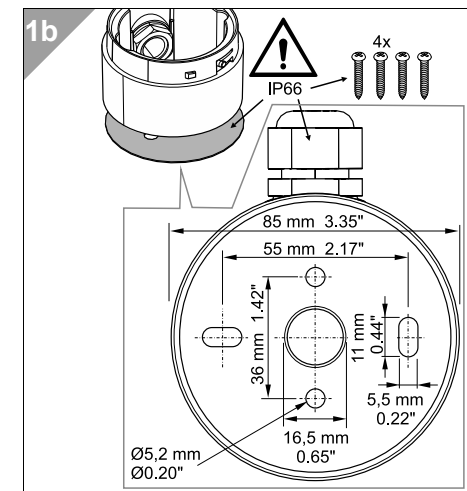

TwinLIGHT	261 x10 70 261 x10 60	12V/24V ≈ 115V/60Hz - 230V/50Hz	<175 mA < 65 mA
TwinFLASH	261 x20 70 261 x20 60	12V/24V ≈ 115V/60Hz - 230V/50Hz	<150 mA <100 mA
TriColour	261 430 70 261 430 60	12V/24V ≈ 115V/60Hz - 230V/50Hz	<135 mA < 50 mA
LED Rotating	261 x40 70 261 x40 60	12V/24V ≈ 115V/60Hz - 230V/50Hz	<120 mA <100 mA
TwinLIGHT	461 x10 70 461 x10 60	12V/24V ≈ 115V/60Hz - 230V/50Hz	<290 mA <150 mA
TwinFLASH	461 x20 70 461 x20 60	12V/24V ≈ 115V/60Hz - 230V/50Hz	<290 mA <205 mA
	161 700 70 161 700 60	12V/24V ≈ 115V/60Hz - 230V/50Hz	<135 mA <105 mA

1

1a - 261 700 01
1b - 261 700 02
1c - 261 700 06
1d - 261 700 07
1e - 261 700 03
1f - 261 700 05