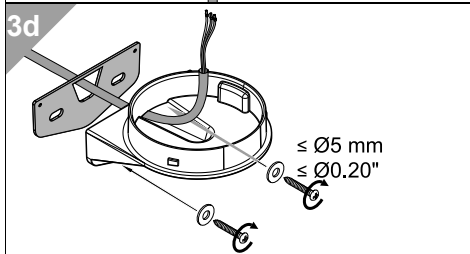

DANGER

4

push in clamps

4a TwinLIGHT

LED	X2	X1	X0 (COM)	Function
		•	•	flashing
	•		•	EVS

TONE	X3	X4	X0 (COM)	Function
			•	permanent
	•		•	blinking

4b TwinFLASH

LED	X2	X1	X0 (COM)	Function
		•	•	flashing
	•		•	EVS