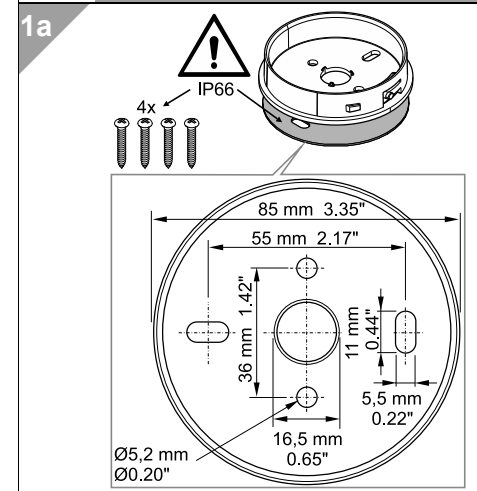

TwinLIGHT	261 x10 70 261 x10 60	12V/24V ≈ 115V/60Hz - 230V/50Hz	<175 mA < 65 mA
TwinFLASH	261 x20 70 261 x20 60	12V/24V ≈ 115V/60Hz - 230V/50Hz	<150 mA <100 mA
TriColour	261 430 70 261 430 60	12V/24V ≈ 115V/60Hz - 230V/50Hz	<135 mA < 50 mA
LED Rotating	261 x40 70 261 x40 60	12V/24V ≈ 115V/60Hz - 230V/50Hz	<120 mA <100 mA
TwinLIGHT	461 x10 70 461 x10 60	12V/24V ≈ 115V/60Hz - 230V/50Hz	<290 mA <150 mA
TwinFLASH	461 x20 70 461 x20 60	12V/24V ≈ 115V/60Hz - 230V/50Hz	<290 mA <205 mA
	161 700 70 161 700 60	12V/24V ≈ 115V/60Hz - 230V/50Hz	<135 mA <105 mA

1

1a - 261 700 01
1b - 261 700 02
1c - 261 700 06
1d - 261 700 07
1e - 261 700 03
1f - 261 700 05