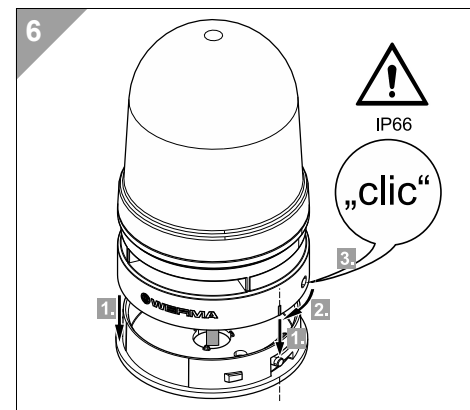

DANGER

4

push in clamps

4a TwinLIGHT

LED	X2	X1	X0 (COM)	Function
		•	•	flashing
	•		•	EVS

TONE	X3	X4	X0 (COM)	Function
			•	permanent
	•		•	blinking

4b TwinFLASH

LED	X2	X1	X0 (COM)	Function
		•	•	flashing
	•		•	EVS

TONE	X3	X4	X0 (COM)	Function
			•	
	•		•	

4c

TONE	X3	X4	X0 (COM)	Function
			•	
	•		•	

4d TriColour

LED	X2	X1	X0 (COM)	Function
		•	•	GN
	•		•	RD
	•	•	•	YE

4e LED Rotating

LED	X2	X1	X0 (COM)	Function
		•	•	rotating

5

NOTICE
dB = dB A (SPL) 1m

Tone	[dB]	[dB]
0 110 Hz	107	99
1 3.3 kHz	106	101
2 3.3 kHz	110	101
3 3.3 kHz	110	101
4 970 Hz / 800 Hz	95	94
5 2.85 kHz / 2.40 kHz	99	92
6 1200 Hz / 500 Hz	101	93
7 1200 Hz / 800 Hz	100	92
8 4.1 kHz / 2.1 kHz	110	101
9 700 Hz	97	92