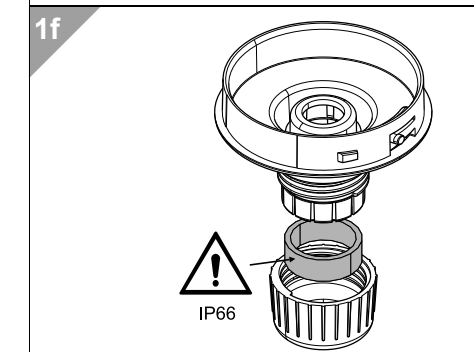

TwinLIGHT	261 x10 70 261 x10 60	12V/24V ≈ 115V/60Hz - 230V/50Hz	<175 mA < 65 mA
TwinFLASH	261 x20 70 261 x20 60	12V/24V ≈ 115V/60Hz - 230V/50Hz	<150 mA <100 mA
TriColour	261 430 70 261 430 60	12V/24V ≈ 115V/60Hz - 230V/50Hz	<135 mA < 50 mA
LED Rotating	261 x40 70 261 x40 60	12V/24V ≈ 115V/60Hz - 230V/50Hz	<120 mA <100 mA
TwinLIGHT	461 x10 70 461 x10 60	12V/24V ≈ 115V/60Hz - 230V/50Hz	<290 mA <150 mA
TwinFLASH	461 x20 70 461 x20 60	12V/24V ≈ 115V/60Hz - 230V/50Hz	<290 mA <205 mA
	161 700 70 161 700 60	12V/24V ≈ 115V/60Hz - 230V/50Hz	<135 mA <105 mA

1

1a - 261 700 01
1b - 261 700 02
1c - 261 700 06
1d - 261 700 07
1e - 261 700 03
1f - 261 700 05